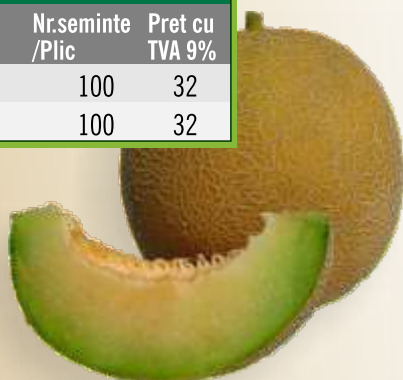

VĂRZOASE

Denumire	Nr.semințe /Plic	Pret cu TVA 9%
Globus F1	500	27
	2500	120
Discos F1	500	27
	2500	120
Kref F1 -gulie	500	32

ARDEI

Denumire	Nr.semințe /Plic	Pret cu TVA 9%
ARDEI CONIC		
Cecil F1	250	58
Creta F1	500	198
Sonett F1	500	212
Gidran F1	500	212
Fehérözön	500	44
Syn Cecei	500	44
Táltos	500	44
ARDEI BLOCKY		
Apollo F1	100	39
	500	150
Brillant F1	100	25
	500	85
Ipon F1	100	20
	500	95
Boni	500	39
GOGOȘARI		
Bihar F1	100	26
	500	104
Temes F1	100	32
	500	135
Greygo	500	17
ARDEI KAPIA		
Rubicon F1	500	89
	5000	850
Mitosz F1	500	116
Magus F1	500	116
Kurtovska Kapia	500	23
ARDEI tip MĂR		
Golf F1	500	75
Ispan F1	1000	193
Édesalma	500	44
Nagykúti	500	44
ARDEI pt. BOIA		
Palotas F1	500	62
Hiros	500	31
Bolero F1	1 000	193
Szikra F1	1 000	153
Fonó F1	500	81
Szegedi 80	10 000	77

PEPENE VERDE

Denumire	Nr.seminte /Plic	Pret cu TVA 9%
Grizzly F1	100	35
	1 000	295
Crimson Sweet	1 000	29
Nosztalgia F1	100	30
	1 000	250
Atlas F1	1 000	393
Charisma F1	1 000	393
Stabilo F1	1 000	393

SEMINTE

www.zki.ro

PEPENE GALBEN

Denumire	Nr.seminte /Plic	Pret cu TVA 9%
Jaguár F1	100	32
Milica F1	100	32

CASTRAVEȚI

Denumire	Nr.seminte /Plic	Pret cu TVA 9%
Karavan F1	100	22
	500	85
Perez F1	500	42
Mohikan F1	500	42
Cassius F1	100	24
	500	94